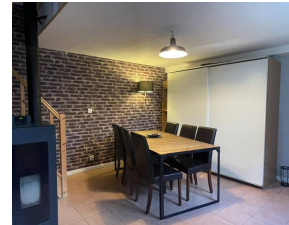

Maison de pays dans la Vallée du Thérain

129 000 €

Honoraires agence à charge vendeur

Caractéristiques

Ville : Formerie
Région : Hauts-de-France
Mandat : 5587
Type : Maison
Surface : 75 m²
Terrain : 1096 m²
Pièces : 3
Chambres : 2
Chauffage : Individuel Electrique Convecteurs
Année de construction : 1830
Salle de bains : 1
Toilettes : 1
Taxe foncière : 352 €

Coup de COEUR assuré pour cette maison de pays CHAMPETRE située sur un CHARMANT terrain bordé par la rivière.

L'entrée dans les lieux se fait par une pièce accueillante disposant d'un vestiaire, du poêle à granules et de l'escalier d'accès à l'étage ; à gauche à une pièce cuisine aménagée et équipée plus coin repas, à droite un actuel salon (pièce polyvalente : bureau, chambre ?) .