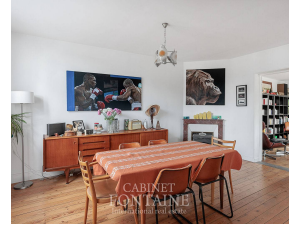

MAISON SECONDAIRE / INVESTISSEMENT LOCATIF A 1 h de PARIS

291 500 €

Honoraires agence à charge vendeur