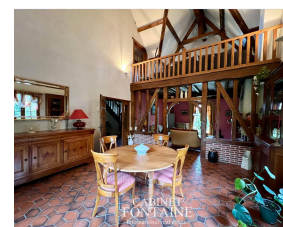

Maison Abbeville Saint Lucien 7 pièce(s) 165 m2

365 000 €

Honoraires agence à charge vendeur

Caractéristiques

Ville : Abbeville-Saint-Lucien
Région : Hauts-de-France
Mandat : 13418
Type : Maison
Surface : 165 m²
Terrain : 2410 m²
Pièces : 7
Chambres : 4
Chauffage : Individuel PompeChaleur Radiateur
Année de construction : 1989
Salle de douche : 1
Toilettes : 2
Taxe foncière : 1 000 €

Au Cabinet FONTAINE, A 15 minutes de Beauvais au coeur d'un agréable village, vous pourrez découvrir cette très belle construction édifiée en 1989 sur sous sol total.

D'une superficie d'environ 165m², cette maison vous propose une entrée, une vaste pièce de vie de 46m², une cuisine indépendante aménagée et équipée, 1 chambre, une salle de bain avec douche et baignoire, un wc avec lave mains. A l'étage un palier qui dessert 3 chambres et un wc indépendant ainsi qu'une vaste mezzanine idéale pour un espace détente ou possibilité d'une 5ème chambre supplémentaire.