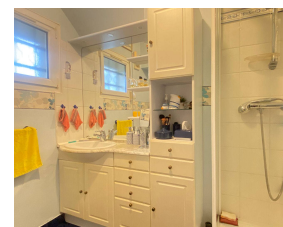

Maison Beauvais QUARTIER VOISINLIEU

172 000 €

Honoraires agence à charge vendeur

Caractéristiques

Ville : Beauvais
Région : Hauts-de-France
Mandat : 13453
Type : Maison
Surface : 70 m²
Terrain : 334 m²
Pièces : 4
Chambres : 2
Chauffage : Individuel Gazdeville Radiateur
Terrasse : 1
Année de construction : 1950
Salle de douche : 1
Toilettes : 1
Taxe foncière : 840 €

Dans le charmant quartier "village" de Voisinlieu, à proximité des axes rapides et de toutes commodités, cette maison typique, offre une entrée, un séjour bénéficiant d'une baie vitée donnant sur le jardin, une cuisine équipée et aménagée, une salle d'eau, un WC.

A l'étage, 2 chambres, un WC.

Jardin, garage fermé et cave complètent l'ensemble.

Les + : Jardin, localisation

Pour plus de renseignements, me joindre au 06.84.38.90.80,

celine@cabinetfontaine.eu, Céline Boivin