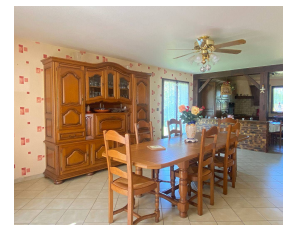

Maison 10 mn de Beauvais VIVABLE de plain pied

381 000 €

Honoraires agence à charge vendeur

Caractéristiques

Ville : Herchies
Région : Hauts-de-France
Mandat : 13457
Type : Maison
Surface : 220 m²
Terrain : 1607 m²
Pièces : 10
Chambres : 5
Chauffage : Individuel Fuel Radiateur
Balcon : 2
Terrasse : 1
Parking : 2
Année de construction : 1992
Salle de douche : 2
Toilettes : 2
Taxe foncière : 1 200 €

Diagnostic énergétique

142 kWhEP/m²/an

25 kg éq CO₂/m²/an

Maison traditionnelle, bénéficiant de très beaux volumes dans un CADRE PAISIBLE à seulement 10 mn de Beauvais, des axes rapides et de l'Aéroport, offre une vaste entrée, une cuisine ouverte sur le SEJOUR DOUBLE et le salon, d'env. 65 m²,