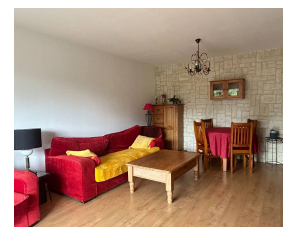

Appartement au dernier étage

198 000 €

Honoraires agence à charge vendeur

Dans une résidence sécurisée, proche du centre ville,

Cet appartement LUMINEUX vous propose une entrée, une cuisine AMENAGEE ET EQUIPEE, un séjour et son BALCON, 3 CHAMBRES, un cellier, un salle d'eau et un wc.

Un garage et une place de parking complètent l'ensemble.

Caractéristiques

Ville : Beauvais
Région : Hauts-de-France
Mandat : 13496
Type : Appartement
Surface : 81.24 m²
Pièces : 4
Chambres : 3
Chauffage : Individuel Gazdeville Radiateur
Balcon : 1
Parking : 1
Niveaux : 3
Salle de douche : 1
Toilettes : 1
Montant annuel de la quote-part : 1 548 €
Taxe foncière : 1 887 €
Interphone : oui

Diagnostic énergétique

158 kWhEP/m²/an

30 kg éq CO₂/m²/an