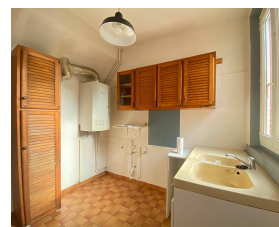

Maison Beauvais QUARTIER NOTRE DAME DU THIL

158 000 €

Honoraires agence à charge vendeur