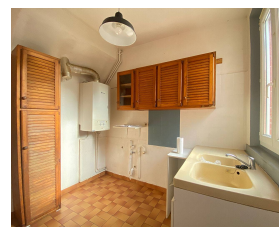

Maison Beauvais QUARTIER NOTRE DAME DU THIL

158 000 €

Honoraires agence à charge vendeur

Caractéristiques

Ville : Beauvais
Région : Hauts-de-France
Mandat : 13503
Type : Maison
Surface : 64 m²
Terrain : 64 m²
Pièces : 4
Chambres : 3
Chauffage : Individuel Gazdeville Radiateur
Année de construction : 1870
Salle de bains : 1
Toilettes : 1
Taxe foncière : 738 €

Dans un quartier village recherche, cette maison de ville mitoyenne d'un côté, offre : une cuisine indépendante donnant sur la cour intérieure, un salon-salle à manger aux charmes de l'ancien (tomettes, cheminée fonctionnelle, hauteur sous plafond..). A l'étage, desservit par un escalier large et lumineux se trouve une chambre avec un grand dressing et un placard ancien, en enfilade une autre pièce pouvant servir de 2ème Chambre ou de bureau, une salle de bain avec WC.

Au second, l'étage a été aménagé en chambre avec coin dressing.

En extérieur, la cour intérieure dessert une cave et une dépendance servant de buanderie ou local vélo.

Pour plus de renseignements, me joindre au 06.84.38.90.80,
celine@cabinetfontaine.eu, Céline Boivin