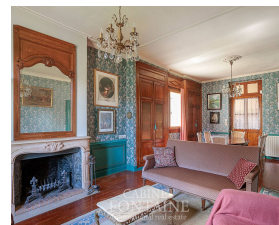

Propriété proche NOAILLES + atelier

378 000 €

Honoraires agence à charge vendeur

Caractéristiques

Ville : Berthecourt
Région : Hauts-de-France
Mandat : 13415
Type : Maison
Surface : 153.2 m²
Terrain : 1460 m²
Pièces : 8
Chambres : 5
Chauffage : Individuel Gazdeville Radiateur
Terrasse : 1
Parking : 1
Année de construction : 1865
Salle de bains : 1
Salle de douche : 1
Toilettes : 2
Taxe foncière : 1 400 €

Diagnostic énergétique

305 kWhEP/m²/an

42 kg éq CO₂/m²/an

Le charme de l'ancien, à env. 1h de Paris et 20 mn de Beauvais, cette propriété de type "Bourgeois" offre une entrée, 2 chambres, un séjour double avec une belle cheminée, une cuisine dinatoire équipée et aménagée donnant sur la terrasse, un WC avec un vestiaire et un lave-mains.

A l'étage, un couloir dessert 3 chambres, une salle d'eau et un WC indépendant. Très beau jardin, et magnifique dépendance pouvant être aménagée en maison d'amis ou encore en atelier d'artiste.

Garage 2 VL.