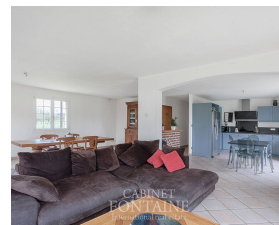

Maison Milly Sur Therain 6 pièce(s) 223 m2

370 000 €

Honoraires agence à charge vendeur

Caractéristiques

Ville : Milly-sur-Thérain
Région : Hauts-de-France
Mandat : 13417
Type : Maison
Surface : 223 m²
Terrain : 3684 m²
Pièces : 6
Chambres : 3
Chauffage : Individuel PompeChaleur Radiateur
Année de construction : 2010
Salle de douche : 1
Toilettes : 1
Taxe foncière : 2 830 €

Maison de 2010 entourée de verdure et d'un calme paisible

Cette maison vous propose une entrée SPACIEUSE, une cuisine AMENAGEE ET EQUIPEE ouverte sur un DOUBLE SEJOUR donnant sur la TERRASSE, une buanderie, un bureau, une CHAMBRE PARENTALE divisée en chambre et salle d'eau, un wc.