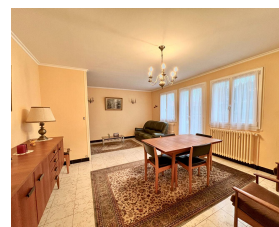

Pavillon PLAIN PIEDS sous sol total Quartier recherche

210 000 €

Honoraires agence à charge vendeur

Caractéristiques

Ville : Beauvais
Région : Hauts-de-France
Mandat : 13579
Type : Maison
Surface : 76 m²
Terrain : 862 m²
Pièces : 3
Chambres : 2
Chauffage : Individuel Fuel Radiateur
Année de construction : 1968
Salle de douche : 1
Toilettes : 1
Taxe foncière : 1 779 €

DU POTENTIEL !

Dans un quartier très recherché de Beauvais nous vous proposons cet agréable pavillon de PLAIN PIEDS sur SOUS SOL total avec étage aménageable selon vos projets.

cette maison vous propose une entrée, une cuisine indépendante, une pièce de vie, une salle d'eau un wc indépendant et 2 chambres.