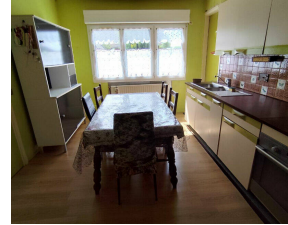

Maison à vendre à 9 mns de CORBIE

129 000 €

Honoraires agence à charge vendeur

Caractéristiques

Ville : Hamelet
Région : Hauts-de-France
Mandat : 13523
Type : Maison
Surface : 130 m²
Terrain : 618 m²
Pièces : 4
Chambres : 2
Chauffage : Individuel Fuel Radiateur
Salle de bains : 1
Toilettes : 1
Taxe foncière : 600 €

Découvrez cette maison de 130 m² offrant un beau potentiel pour vos projets d'aménagement.

Elle dispose d'une entrée, d'une cuisine fermée et d'une arrière cuisine, d'un espace à vivre.

De plus au rez de chaussée : une salle de bain, un wc, une chambre et une pièce pouvant être transformée en deuxième chambre ou pour agrandir l'espace à vivre.

A l'étage vous disposerez de 26.50 m² à aménager.

Vous profiterez également d'un jardin agréable et d'un garage..

Cette maison n'attend que votre touche personnelle pour retrouver tout son éclat !

Travaux à prévoir