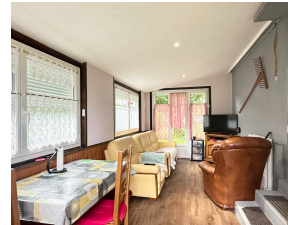

Maison de 60m² sur un terrain de 1 610m²

150 500 €

Honoraires agence à charge vendeur

Caractéristiques

Ville : Luchy
Région : Hauts-de-France
Mandat : 6042
Type : Maison
Surface : 62 m²
Terrain : 1610 m²
Pièces : 4
Chambres : 2
Chauffage : Individuel Gaz Radiateur
Salle de douche : 1
Toilettes : 1
Taxe foncière : 460 €

PROCHE BEAUVAIS

A VISITER !!

Ce pavillon sur un terrain de 1 600m² arboré vous offre :

Une entrée sur salon, une cuisine aménagée, une salle à manger, 2 chambres, 1 salle d'eau avec WC.

A l'extérieur, bénéficiez d'une allée pour stationner vos véhicules, d'un grand garage, d'un atelier, et d'une dépendance d'environ 40m².