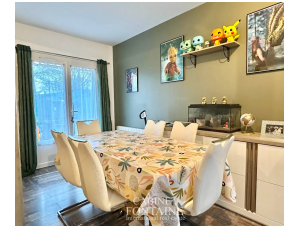

Maison de campagne PROCHE FROISSY

189 500 €

Honoraires agence à charge vendeur

Caractéristiques

Ville : Froissy
Région : Hauts-de-France
Mandat : 6080
Type : Maison
Surface : 90 m²
Terrain : 214 m²
Pièces : 5
Chambres : 3
Chauffage : Individuel Electrique
Salle de bains : 1
Toilettes : 2
Taxe foncière : 745 €

En exclusivité dans votre agence CABINET FONTAINE.

NOUVEAUTE à découvrir très proche de FROISSY.

AXE Rapide pour rejoindre Beauvais et l'autoroute A16.

Situé dans un charmant village, venez découvrir cette maison SANS TRAVAUX.

Au rez de chaussée, elle offre :

Une entrée, une spacieuse pièce de vie de 45m², une cuisine aménagée et équipée, une belle chambre, WC, buanderie.

A l'étage : un palier dessert 2 chambres dont une de 17m², une salle de bains + WC.