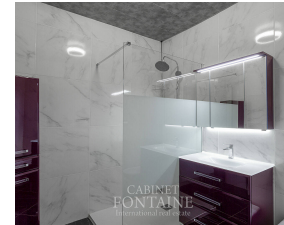

Pavillon de plain-pied GOURNAY EN BRAY

226 500 €

Honoraires agence à charge vendeur

Caractéristiques

Ville : Gournay-en-Bray
Région : Normandie
Mandat : 13075
Type : Maison
Surface : 125.74 m²
Terrain : 937 m²
Pièces : 5
Chambres : 2
Chauffage : Individuel Bois Radiateur
Balcon : 1
Terrasse : 1
Année de construction : 1968
Salle de bains : 1
Toilettes : 1
Taxe foncière : 1 252 €

Le Cabinet Fontaine vous propose ce SPACIEUX PAVILLON de 125 m² situé à Gournay-en-Bray.

Composé d'un double séjour de 60m², 2 chambres dont une très grande avec possibilité d'en créer une 3ème, une cuisine équipée, un w.c, une salle d'eau RECENTE.